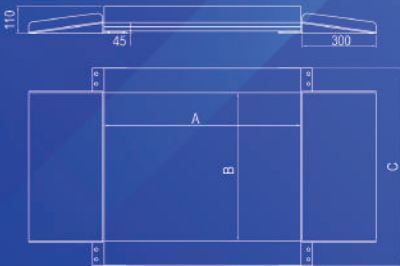

Stainless Low Profile Floor Scale

แท่นชั่งสแตนเลสพร้อมทางขึ้น-ลง

- ◆ สามารถทำพิกัดได้สูงสุด 2 ตัน
- ◆ โครงสร้างทำจากสแตนเลส 304
- ◆ ติดตั้ง Load Cell สแตนเลสคุณภาพสูง
- ◆ ทางขึ้น-ลง สามารถถอดแยกได้

Capacity	A	B	C	D
1-3 t	800	800	110	1000
1-3 t	1000	1000	110	1200
1-3 t	1200	1200	110	1400