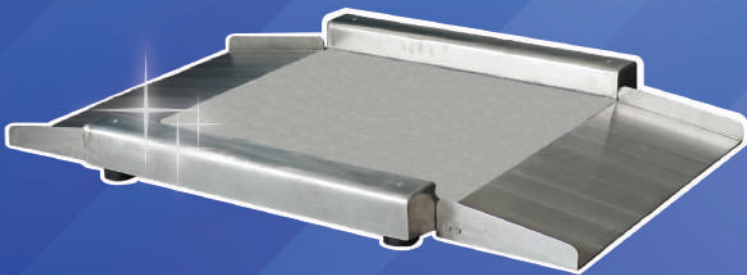

Stainless Low Profile Floor Scale

แท่นชั่งสแตนเลสพร้อมทางขึ้น-ลง

- ◆ สามารถทำพิกัดได้สูงสุด 2 ตัน
- ◆ โครงสร้างทำจากสแตนเลส 304
- ◆ ติดตั้ง Load Cell สแตนเลสคุณภาพสูง
- ◆ ทางขึ้น-ลง สามารถถอดแยกได้

Capacity	A	B	C	D
1-3 t	800	800	110	1000
1-3 t	1000	1000	110	1200
1-3 t	1200	1200	110	1400