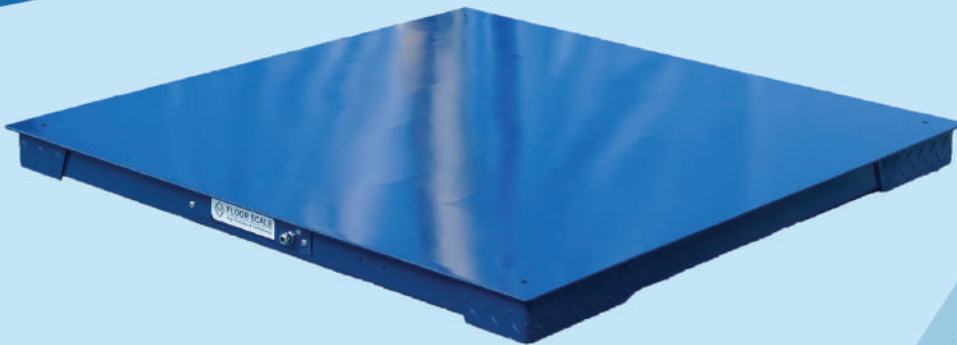

แนะนำสินค้า

แท่นเหล็กหน้าเรียบ

พิกัดสูงสุด 3 ตัน

โครงสร้างแข็ง ทนทาน

Size : 1x1, 1.2x1.2, & 1.5x1.5 m.

สอบถามรายละเอียดเพิ่มเติมได้ที่ฝ่ายขายโดยตรง