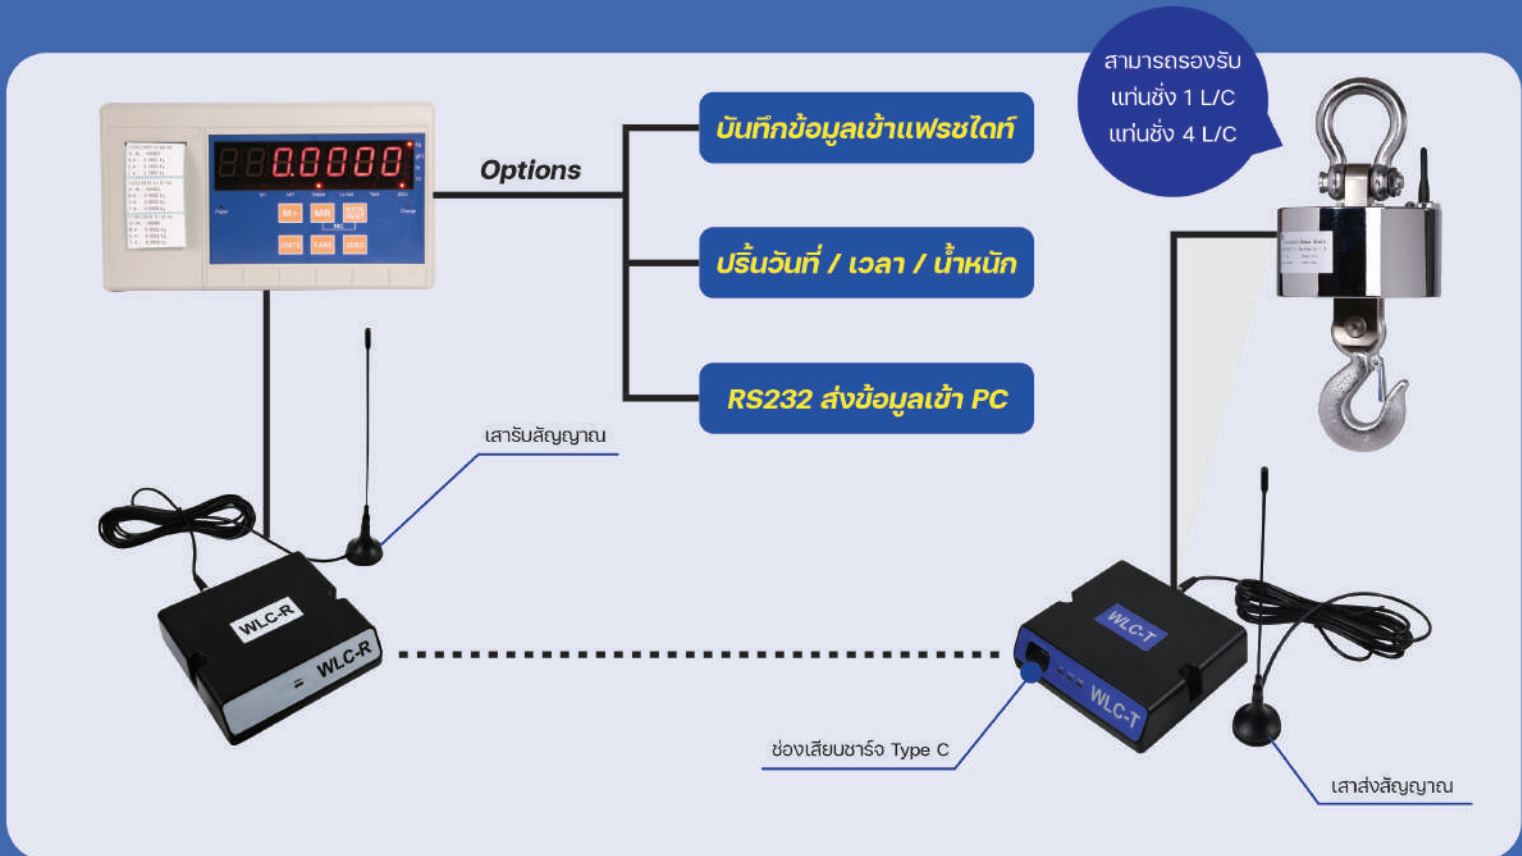

แนะนำสินค้าใหม่

NEW

Wireless Transmitter / Receiver

อุปกรณ์รับ / ส่ง สัญญาณเชื่อมต่อหัวอ่าน และ เครื่องชั่งแขวน แบบไร้สาย

ระยะทางส่งสัญญาณสูงสุด 200 เมตร (เมื่อต่อเสาสัญญาณ)

WLC-T : กล่องเชื่อมต่อสัญญาณ Load Cell พร้อมแปลงสัญญาณและส่งสัญญาณ

WLC-R : กล่องเชื่อมต่อกับหัวอ่าน พร้อมรับสัญญาณจากกล่อง WLC-T ส่งเข้าหัวอ่าน

สามารถสอบถามรายละเอียดเพิ่มเติมได้ที่ฝ่ายขายโดยตรง